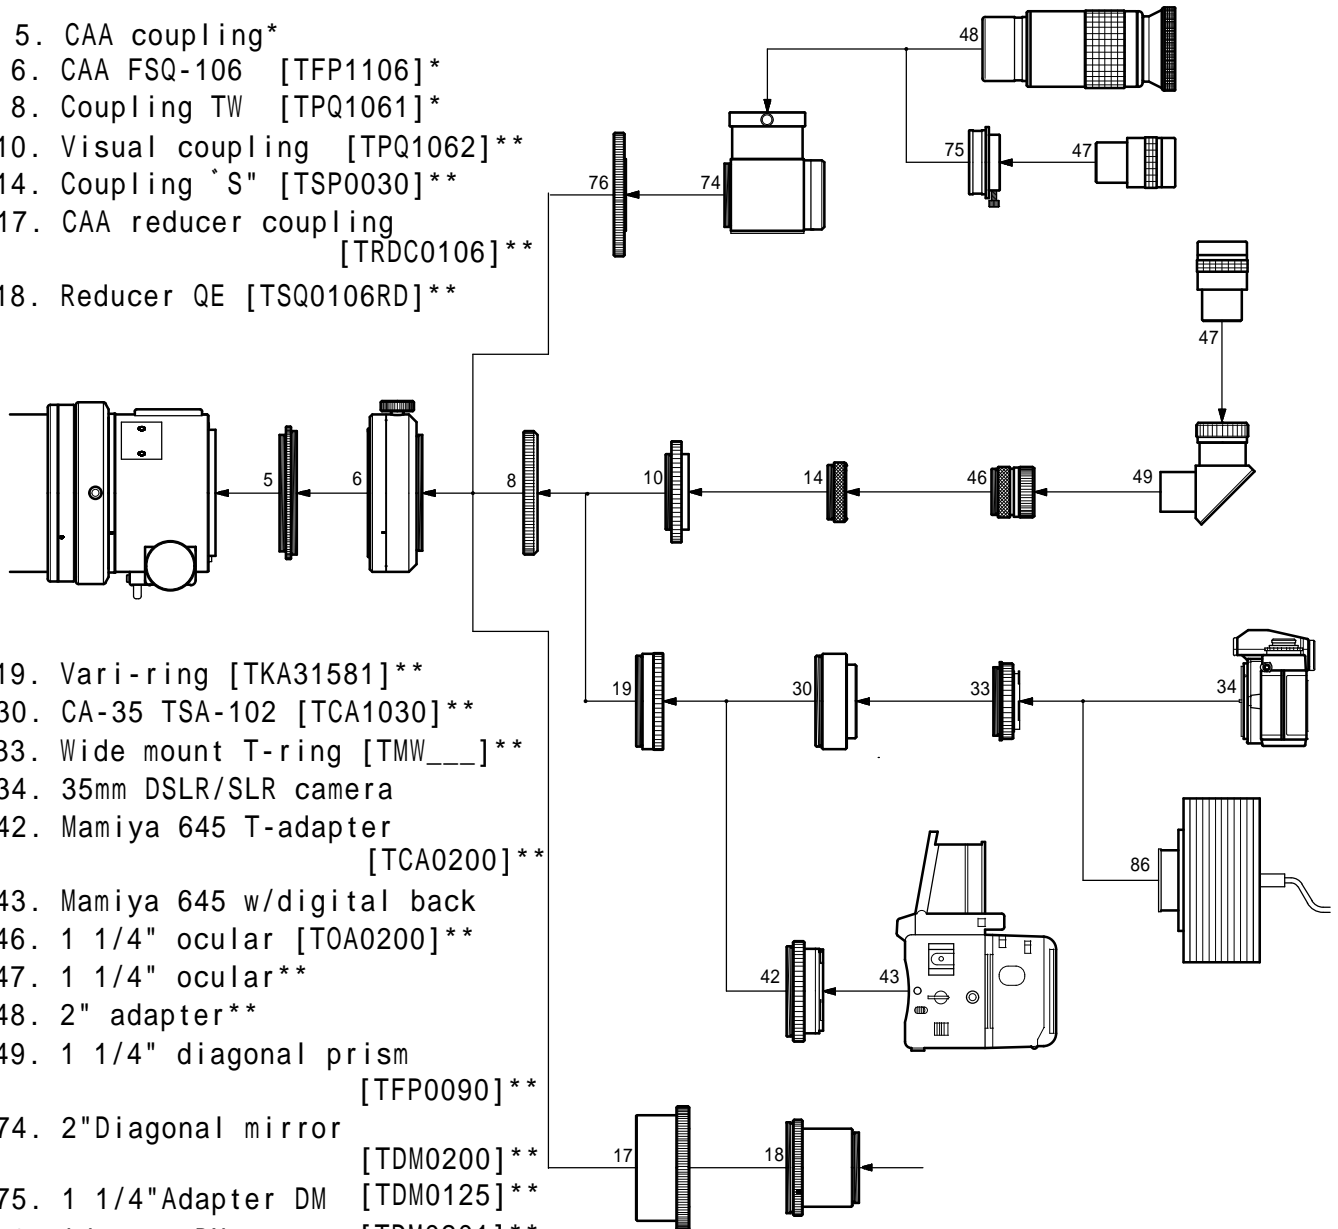

# FSQ - 106 EDX

Imaging/Visual System Chart(TX)

- 5. CAA coupling\*
- 6. CAA FSQ-106 [TFP1106]\*
- 8. Coupling TW [TPQ1061]\*
- 10. Visual coupling [TPQ1062]\*\*
- 14. Coupling `S" [TSP0030]\*\*
- 17. CAA reducer coupling [TRDC0106]\*\*
- 18. Reducer QE [TSQ0106RD]\*\*

- 19. Vari-ring [TKA31581]\*\*
- 30. CA-35 TSA-102 [TCA1030]\*\*
- 33. Wide mount T-ring [TMW\_\_\_\_]\*\*
- 34. 35mm DSLR/SLR camera
- 42. Mamiya 645 T-adaptor [TCA0200]\*\*
- 43. Mamiya 645 w/digital back
- 46. 1 1/4" ocular [TOA0200]\*\*
- 47. 1 1/4" ocular\*\*
- 48. 2" adapter\*\*
- 49. 1 1/4" diagonal prism [TFP0090]\*\*
- 74. 2" Diagonal mirror [TDM0200]\*\*
- 75. 1 1/4" Adapter DM [TDM0125]\*\*
- 76. Adapter DM [TDM0201]\*\*
- 86. CCD camera\*\*

\* Standard with OTA  
 \*\* Optional Item